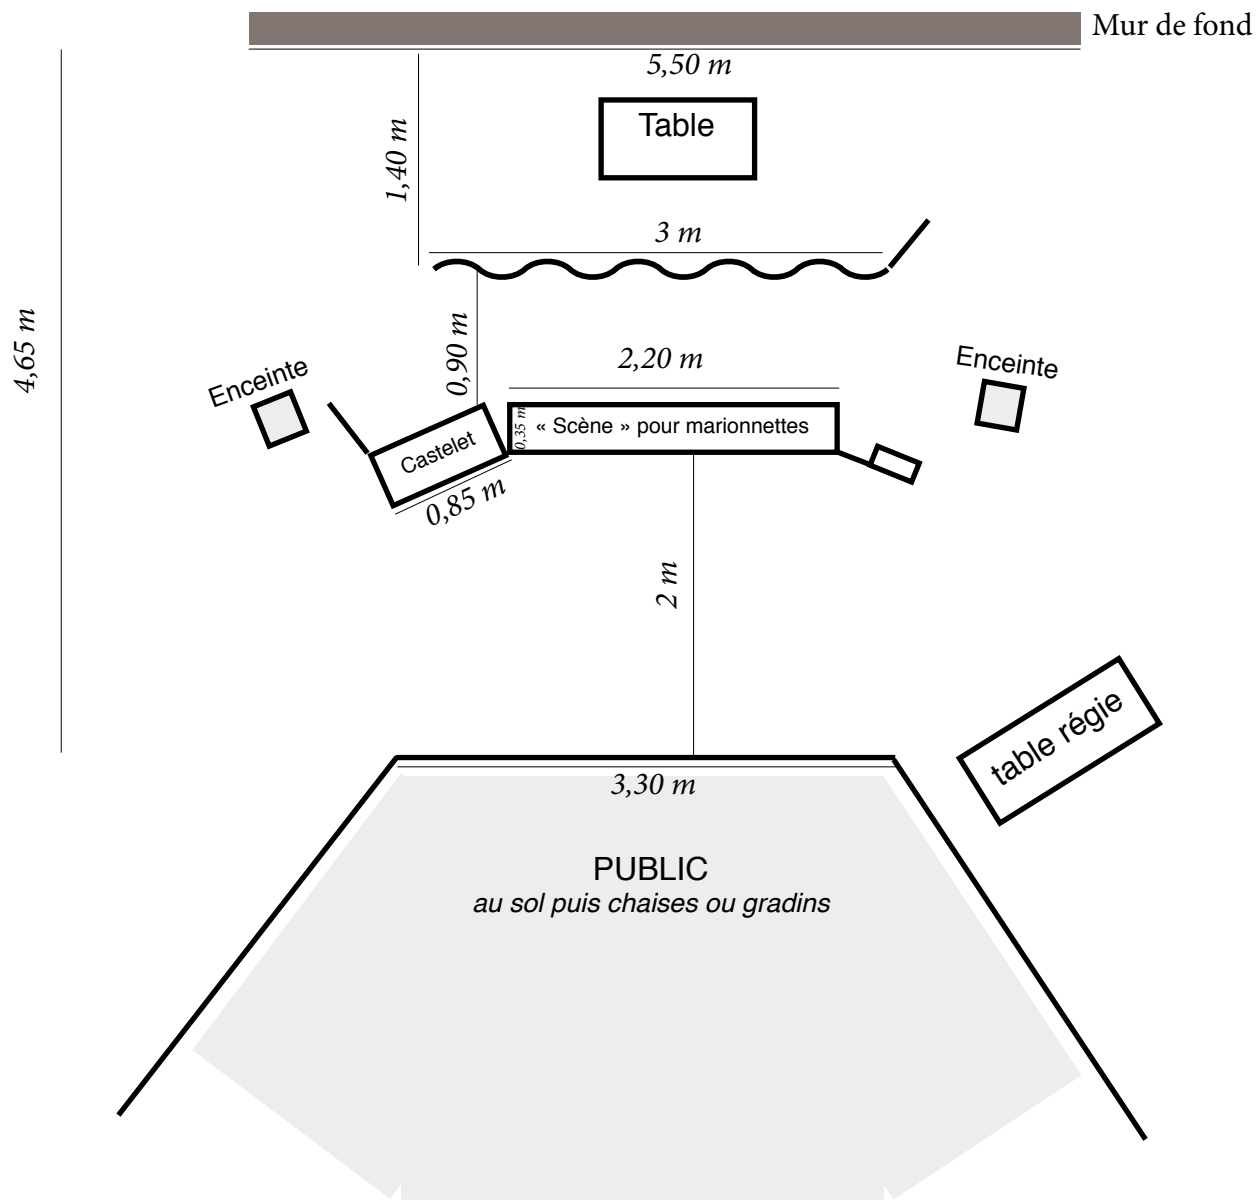

# DISPOSITIF SCENIQUE LA GROSSE FAIM DE P'TIT BONHOMME en Rue

## Compagnie L'Oiseau Manivelle

### Légende

échelle :

1m = 2 cm

3 m mesure

— décor